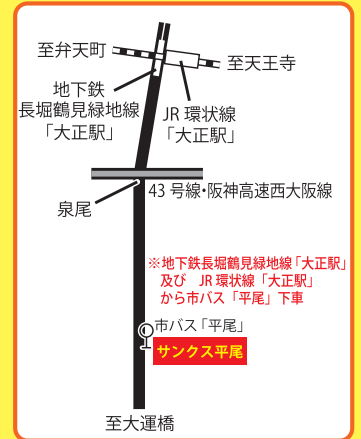

がんばれ 東日本!

東日本大震災義援金募金箱を設置させていただいております。日本赤十字社を通じて、被災地の復興支援に役立てられます。

「東日本大震災」で被災された皆様に心からのお見舞いを申し上げます。一日も早い完全なる復興を心よりお祈り申し上げます。

4月23日(土) 第2回開催!!

100円商店街

楽しいお得な商品がいっぱいの

午前10時より TEL 06-6553-2590
ただし店舗によって時間が異なる場合があります。

平尾本通商店街振興組合
大正区平尾5丁目10-17

売り切れ次第終了!!

★平尾サンクスホールにて
大正中央中学校茶道部によるお茶会があります。
100円で和菓子付!!是非、お立ち寄り下さい。

★アンケート・義援金箱設置
当日、アンケートにご協力いただきました
お客様には粗品を進呈致します!!
(裏面に記載してあります)

新規参加店舗

1. 1 うどん処 むら田
2. 2 しんやでんき
3. 3 吉村眼鏡店
4. 4 シルバークリーニング
5. 5 ★大正中央中学校茶道部(平尾サンクスホール)

1. 6 中川青果店
2. 7 石川豆腐店
3. 8 ツカモト洋品店
4. 9 丸満青物店
5. 10 今岡商店
6. 11 小倉屋
7. 12 いなば商店
8. 13 本田花園
9. 14 マルナカ
10. 15 イズミ電化
11. 16 はりまや
12. 17 まつや洋装店
13. 18 大正薬局
14. 19 フクヤ
15. 20 トミヤ洋品店
16. 21 シルク
17. 22 キリンヤ
18. 23 辻商店
19. 24 ふじもと
20. 25 ココカンパニー
21. 26 山光
22. 27 田地食品
23. 28 ナニワチエーン
24. 29 仲宗根精肉店
25. 30 美喜
26. 31 花寿生花
27. 32 天使のつばさ
28. 33 長栄堂
29. 34 のんき堂
30. 35 旭屋
31. 36 森井漬物店
32. 37 サータン
33. 38 五色屋
34. 39 スーパーエース
35. 40 ★アンケート・義援金箱設置
36. 41 みなせん
37. 42 ミタカヤ
38. 43 シンバヤ
39. 44 小林鮮魚店
40. 45 コスモス
41. 46 まつちゃんのとこ焼き
42. 47 沢志商店
43. 48 NPO法人 夢乱舞
44. 49 宮城整骨院

100円 サンクス平尾 100円