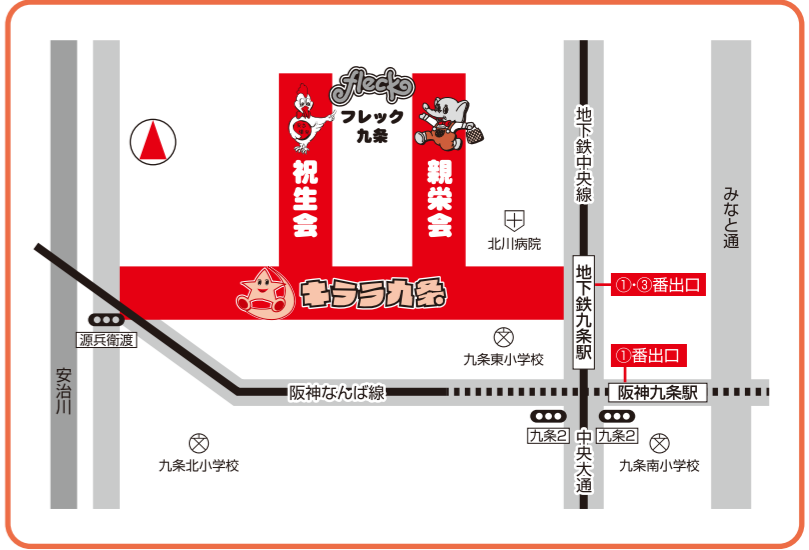

くじょう 下町 招店街

100円

3/26 土曜日

あさ10:00より

売切れ ぞめん!

※店舗によって時間が異なる場合があります。

祝生会	親栄会 (親ちゃんロード)
158 カレーショップ たつみや 159 西内製麺所 160 とり藤 田中 161 米問屋 チキリ 162 竹内鮮魚店 163 居酒屋 たぬき 164 上田鮮魚店 165 お肉の丸栄食品 166 宝石・時計 正直屋 167 マスイ鍼灸整骨院 168 旬魚 うお真 169 青果 三谷商店 170 衣料ショップ とみた 171 岡商店 172 杉谷天ぷら店 173 お好み焼 はやし 174 エルケア九条 ヘルパーステーション 175 正直屋	176 かしわ・焼鳥 鳥庄 177 手づくりパンの店 ホットクロス 178 塩干物 養名商店 179 生菓子 小西屋 180 野菜・くだもの 天野商店 181 奥迫陶器 182 ザ・フロンショップ ハヤシ 183 パチンコ&スロット JACK 184 小西商店 185 中谷安心堂漢方薬局 186 森正豆腐店 187 BAG-FOUR 188 おそうざい さごう 189 小倉昆布 190 一幸食品 191 おそうざいのやまもと 192 角崎精肉店 193 鳴門屋漬物店 194 阪野商店 195 岡本鶏卵店

くじょう 下町 招店街 スタンプラリー

先着200名様に

食器洗い洗剤(中性洗剤) またはボックスティッシュ(5箱) いずれかもれなくプレゼント!!

キララ1	キララ4
キララ2	親栄会
キララ3	祝生会

スタンプは各商店街の買ったお店で押してもらってネ!! 全部捺印すれば素敵な商品プレゼント!! プレゼント引換場所 → **キララ4丁目**

チャリティー キララ 特設会場

お楽しみガラポン抽選会

ごはん(3P) 本つゆ(キッコーマン) サラダ油 紅茶(リプトン) 他多数

お買い物お菓子詰め合わせ

イベント時間 ①AM10:00②PM1:00 各時間 先着200名様

イベント時間 ①AM11:00②PM2:00 各時間 先着100名様

各お1人様1回限り

皆様のご協力により集まったチャリティーお買上金・義援金は大阪市西区商店会連盟を通じて東日本大震災被災地の皆様へお届けいたします

もへんぶ 100円

和牛切落とし100g100円 お1人様500gまで 153

うまさバツグン!!手延べうどん 154

mix唐あげ1カップ 155

岡山ヒノヒカリ 500g 数量限定 156

さわら・赤魚美味みそ漬1切 157

当日発表 158

サバ塩焼1切 159

特選合びきミンチ100g (国内産黒毛和牛豚肉) 160

300人限定

アンケートに答えた方に **缶ジュース** もれなくプレゼント!!

flecko

店頭にて

171 ●和歌山産他 新キャベツ1玉 ●熊本産 めちゃめちゃうおいしい桃太郎トマト 1パック(3個入) ●青森産 サンふじリンゴ 大玉1玉

その他、店頭、店内でも総力を挙げて100円商品多数をご用意しています

日南どり100g240円を100円 173

ミニクロワッサン1個40円→4個100円 174

特選紅鮭切身1切200円を100円 175

赤飯1パック230円を100円 176

当日発表 177

スポンジ・タワシ・キロンA1個 178

ベット用ボックスシート 179

164 カリフォルニアレモン5個百円 163 さごしのきずし ゆず風味 1パック

165 シルク腹巻・Tシャツ他

166 あわじのタマネギ1ネット

167 天ぷら2つで100円

168 ふっくらおいしい☆ミニぶた玉☆

親ちゃんロード

1回100円で **10,000円** が当たるチャンス!!

絶対損はさせません! PM1:00~4:00

181 野菜天ぷら どれでも2個100円

182 シンエキスでしっとり! 保湿クリーム1本

183 天然にがり よせ豆腐

184 店頭発表

185 うの花1袋200g入180円を100円

186 味付もみのり・根昆布トコロ

187 キムパ・キムチ2種・チヂミ

188 自家製金時豆100g

189 豚カタロース100g260円を100円

190 ピーマン漬・しば漬・つぼ漬・福神漬

191 国産活あさり大盛・キングサーモン厚切1切

192 岡山県産赤地玉子1パック6個入