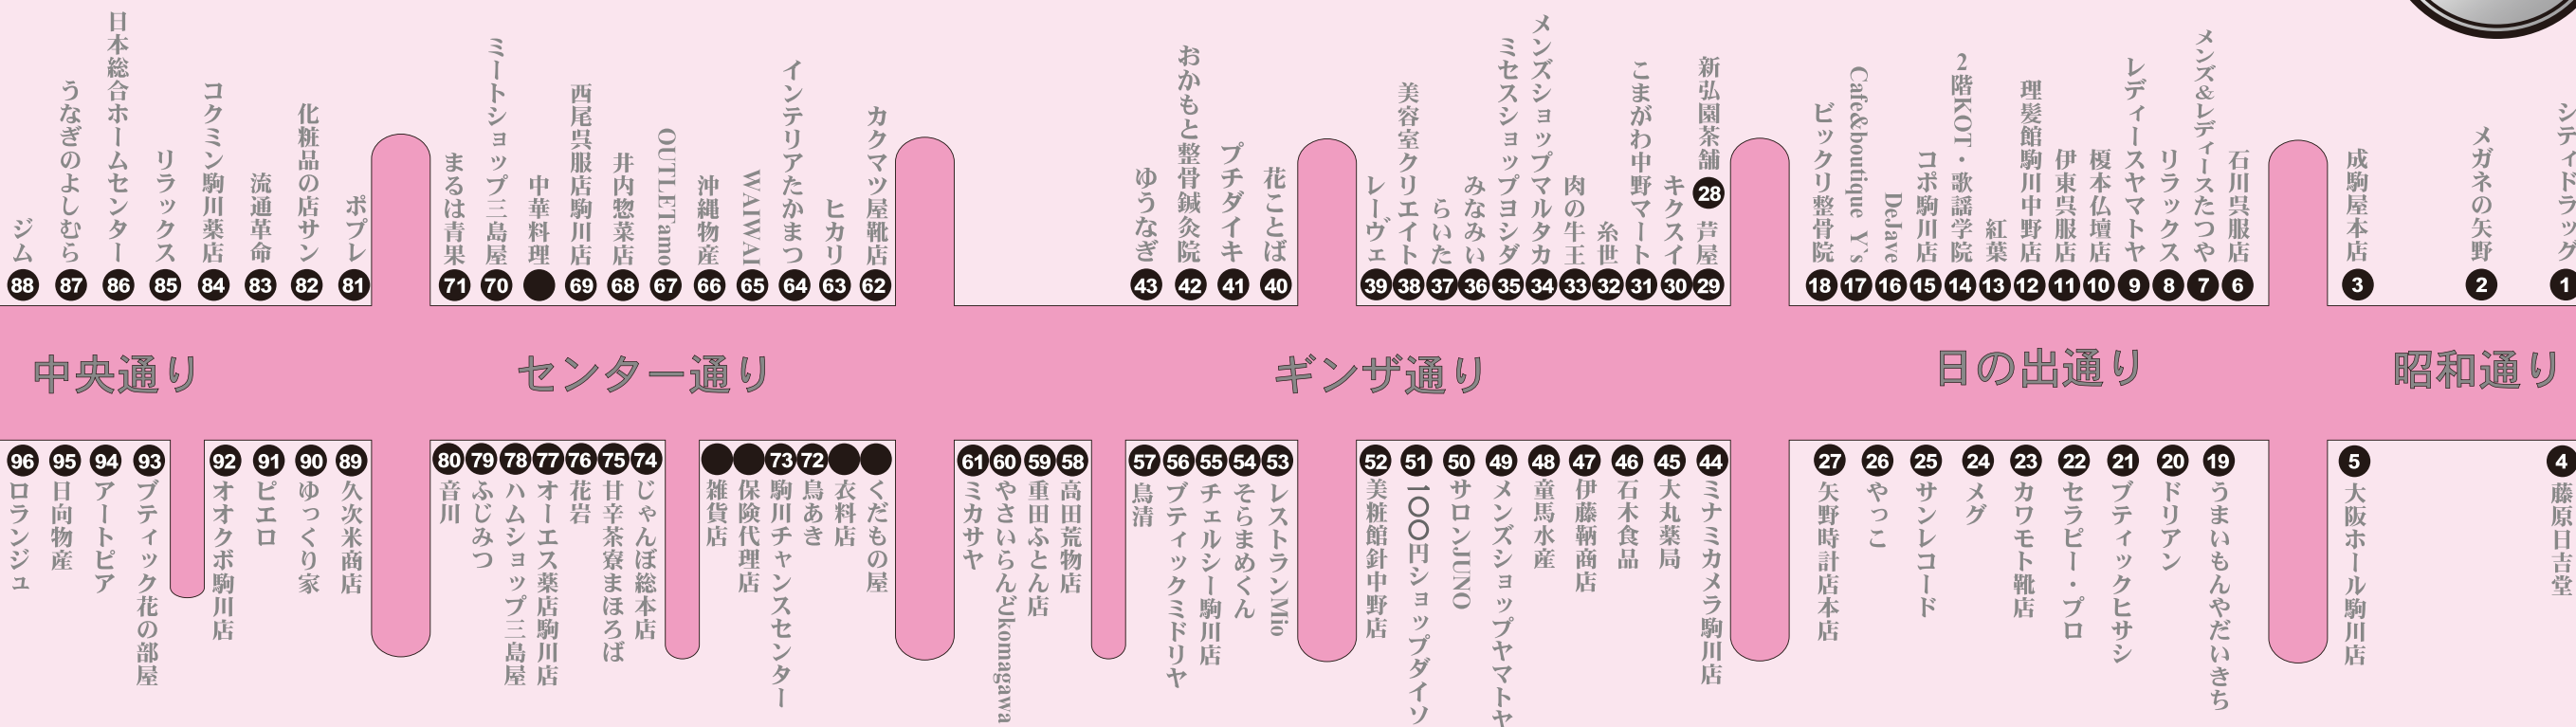

駒川商店街

2011年2月19日(土)

コマガワ

開催

1000円商店街

あさ10:00から

※店舗によって時間が異なる場合があります

昭和通り

- 2 パール・メガネクリーナー限定25個
- 3 うどん5玉11時~10名、みそ汁16時~30名

日の出通り

- 6 和装手提袋 限定15個
- 9 パジャマ・ショーツ1枚
- 10 当日発表
- 11 和(ちりめん小物、弁当箱入れ等) 限定50点
- 12 子供カット¥1,000→¥100
- 13 犬用ベッド¥2,980の品限定50名
- 14 セレーネ美顔予約チケット販売限定20名
- 15 紳士・婦人・子供くつ下売り切れ終了
- 16 フロントカット先着20名
- 17 100円くじでモーニングをゲット。ハズレ損無し
- 18 シップ2袋限定50名
- 21 婦人中綿ジャケット
- 22 シップ
- 24 当日のお楽しみ
- 25 カセット生テープ
- 26 100円くじ当りてカレー9人ただ、はずれで割引券
- 27 ①SVピアス②金買取グラム100円UP!

ギンザ通り

- 28 今TV等で話題の深むし茶40g他
- 30 20w蛍光球¥300の品
- 31 不二家ルックチョコプレート2個
- 32 アクリル毛糸1玉 シルクフラワー1本他
- 34 くつ下1足限定100足
- 35 当日発表
- 36 ミラー付きハート型ストラップ限定200個

- 38 カット、パーマ又はカラーの方のヘッドスパ
- 40 ガーベラ3本、バラ2本、椿1つ他
- 43 メロンパン、ラスク等、細巻き寿司等
- 44 カセットテープ10分~90分2個他多数
- 45 チャーミー限定100個
- 46 ロイヤル豆腐¥200の品を¥100
- 47 花王ファミリーコンパクト200本限り
- 48 ししゃも特大1パック¥100
- 49 ネクタイ100本、セーター、ニットブルゾン
- 50 ハンドマッサージ
- 52 1000円以上の施術でトリートメントが100円
- 54 子供ソックス限定100足
- 55 メッキアクセサリ¥500の品売り切れご免
- 56 当日発表
- 57 骨付きもも焼 売り切れご免
- 58 マグカップ、茶碗、皿等々
- 59 駄菓子
- 60 当日発表
- 61 当日発表

センター通り

- 64 透明柄ビニールクロス1mに付き、マット他
- 65 宝石の色石等
- 66 さ〜た〜あんだぎ〜(沖縄ドーナツ) 他
- 67 ゴムやピン止め等入ったお楽しみ袋
- 68 うの花200g¥180の品等
- 69 そうび「にのいのしない高級保存剤」
- 70 手造りハンバーグ130g1個
- 71 10品目位当日発表
- 72 平飼い地鶏のから揚げ100g¥180の品
- 75 みたらし団子2本

- 79 べったら漬100g¥130の品
- 80 当日発表

中央通り

- 81 服飾雑貨、靴下
- 82 牛乳石けん2個 限定50セット
- 83 インナー 限定100着
- 86 プロが使う油落とし洗剤お試しボトル
- 87 沖縄細もずく 限定100丁
- 88 当日発表
- 89 当日発表
- 90 ソフトドリンク 限定20名
- 91 めちゃめっちゃ当たるくじ引き
- 94 小物雑貨
- 95 北海道小豆・大豆各一杯、日向鰹粉

100円で買えま〜す

バラエティな商品や超お買得商品を

裏面へ続く

お問い合わせ/駒川商店街振興組合 ☎06-6699-3931
〒546-0043 大阪市東住吉区駒川4-11-16

ホームページ <http://www.komagawa.net/>
★近鉄高架下駒川商店街駐車場 10分50円